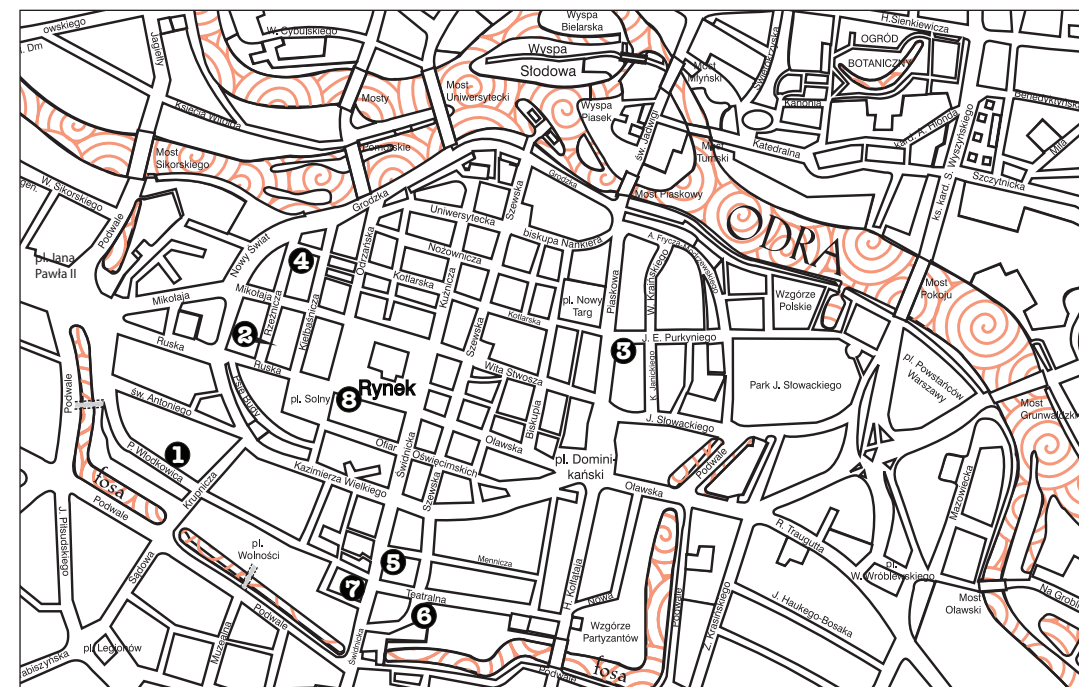

Friday 17.10

Monday 20.10

STARY KLASZTOR Organek (25PLN) - 20:00

Tuesday 21.10

FIRLEJ Taake, Valkyrja, Noctem (Black Metal: 60/50PLN) - 19:00

Wednesday 22.10

BEZSENNOŚĆ (ul. Ruska 51) Digit All Love (Trip-Hop: 25/20PLN) - 19:00

STARY KLASZTOR GOTHIC HALL Taylor McFerrin (World: 60/49PLN) - 20:00

DISORDER (ul. Kościuszki 34) Critical Machines (Experimental: 20PLN) - 20:00

Thursday 23.10

WROCLAW PHILHARMONIC CONCERT HALL Eugen Indjic (piano) (Classical: 50/30/20PLN) - 19:00

ETER (ul. Kazimierza Wielkiego 19) Maria Peszek (70/60/55/47PLN) - 19:00

ALIVE Wowa z Charkowa (World) - 21:00

.....

Saturday 18.10

FIRLEJ The Nest, ZS (15/10PLN) - 20:00

Sunday 19.10

ALIBI Closterkeller (40/30PLN) - 19:00

Monday 20.10

STARY KLASZTOR Organek (25PLN) - 20:00

Tuesday 21.10

FIRLEJ Taake, Valkyrja, Noctem (Black Metal: 60/50PLN) - 19:00

Wednesday 22.10

Thursday 23.10

AUTOGRAF (ul. Mazowiecka 17) Magdalena Pamuła (Free) - 19:00

ALIVE Wowa z Charkowa (World) - 21:00

.....

Cinemas

WRO Art Center

(Widok 7)

Kids "CO KROK, TO SZOK!" - Sun 12:30 / Free Admission

Kino Nowe Horyzonty

(ul. Kazimierza Wielkiego 19a-21)

For the current program, please see <http://www.kinoh.pl/>

DCF

(ul. Piłsudskiego 64/a)

<http://dcf.wroclaw.pl/>

HELIOS

<http://www.heliosnet.pl>

MULTIKINO

<http://multikino.pl/>

Exhibitions

Galeria ENTROPIA

(ul. Rzeźnicza 4)

Galeria Dizajn

(ul. Świdnicka 2-4)

"TypoAktywni" (27.09.14-31.10.14)

1. Mleczarnia Café & Hostel
2. Galeria Entropia
3. Stary Klasztor & Gothic Hall
4. Współczesny (Contemporary) Theatre

5. Polski Theatre: Scena Kameralna
6. Lalek (Puppet) Theatre & Komedia Theatre
7. Wrocław Opera
8. Tourist Information Centre "The Meeting Point"