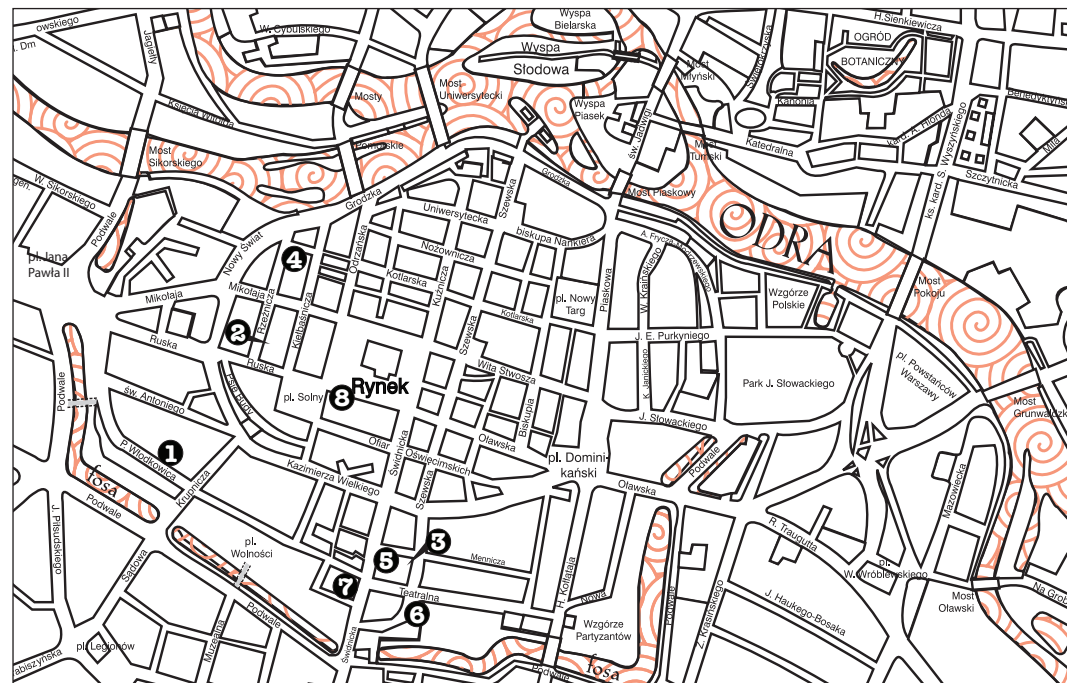

Kids PARLAMENT EUROPEJSKI KONTRA KRYZYS - Fri & Tue 10:00, 12:00

Kids AFRYKAŃSKA PRZYGODA - Fri 17:30; Sat & Sun 13:00

Wrocław Opera

(ul. Świdnicka 35)

"OGNISTY PTAK / CUDOWNY MANDARYN (L'Oiseau de feu / Acsodálatos Mandarin)" - by I. Stravinsky / B. Bartók - Sat & Sun 19:00

"SAMSON I DALILA (Samson et Dalila)" by C. Saint-Saëns - Wed 19:00

"KOBIEȚA BEZ CIENIA (Die Frau ohne Schatten)" by R. Strauss - Thu 19:00

CAPITOL Musical Theatre

(ul. Piłsudskiego 72)

JOPLIN - Sat & Sun 19:00

Concerts

Friday 12.09

OD ZMIERZCHU DO ŚWITU ("From Dusk Till Dawn") / ul. Krupnicza 15) Czwarty Poziom (Free) - 20:00

ALIVE (ul. Kolejowa 12) Wowa z Charkowa (World) - 21:00

Saturday 13.09

OD ZMIERZCHU DO ŚWITU ("From Dusk Till Dawn") Silentlive (Free) - 20:00

Wednesday 17.09

OD ZMIERZCHU DO ŚWITU ("From Dusk Till Dawn") Blinded Memory (Metal: SPLN) - 20:00

Thursday 18.09

OD ZMIERZCHU DO ŚWITU ("From Dusk Till Dawn") Ashpipe (World: Free) - 20:00
ALIVE Oho!Koko (Acoustic) - 21:00

Cinemas

WRO Art Center

(Widok 7)

Kids "MAŁE JEST DZIELNE!" - Sun 12:30
/Free Admission

Kino Nowe Horyzonty

(ul. Kazimierza Wielkiego 19a-21)

For the current program, please see <http://www.kinonh.pl/>

DCF

(ul. Piłsudskiego 64/a)

<http://dcf.wroclaw.pl/>

HELIOS

<http://www.heliosnet.pl>

MULTIKINO

<http://multikino.pl/>

Exhibitions

Galeria ENTROPIA

(ul. Rzeźnicza 4)

WRO Art Center

(ul. Widok 7)

▼ **"Zielony Labirynt"** (01.09.14-21.09.14)

1. Meczarnia Café & Hostel
2. Galeria Entropia
3. WRO Art Center
4. Współczesny (Contemporary) Theatre
5. Polski Theatre: Scena Kameralna
6. Lalek (Puppet) Theatre & Komedia Theatre
7. Wrocław Opera
8. Tourist Information Centre "The Meeting Point"